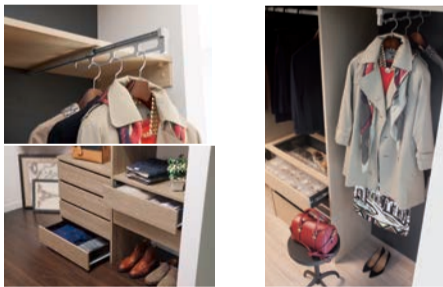

ナチュラルな木目調柄2色を加える色展開。お部屋に合わせてプランニング自由自在。

キッチンパネル収納